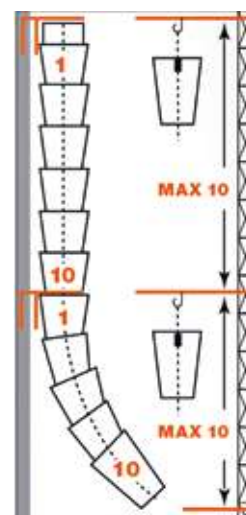

**Ketting/
Chaîne
1 m**

Stortkoker, elementen in PE, ineenschuifbaar, incl. ketting
Goulotte à gravats, éléments en PE, emboîtables, chaînes incl.

code							€
WA 495000	vrac	8006417004923	Ø x H cm 50 x 110	9,000 kg	28	7	61,00

**Max. 10 stortkokers aan elkaar !
Max. 10 goulottes attachées !**

Vulstortkoker
Goulotte avec orifice latéral de vidage

code							€
WA 496100	vrac	8006417007733	Ø cm 50	7,000 kg	6	1	108,00

Ketting voor stortkoker (per paar) + 4 musketonhaken + 2 bevestigingen in SET
Chaînes pour goulotte à gravats (par paire) + 4 mousquetons + 2 fixations en SET